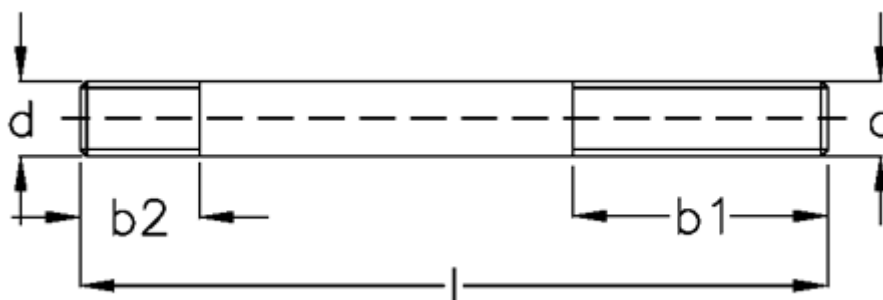

Varenummer: 20813729
Beskrivelse: E+G Støttebolt for T-møtrik
DIN 6379-M20-80

Mål

b1 = 32
b2 = 27
d = M20
l = 80